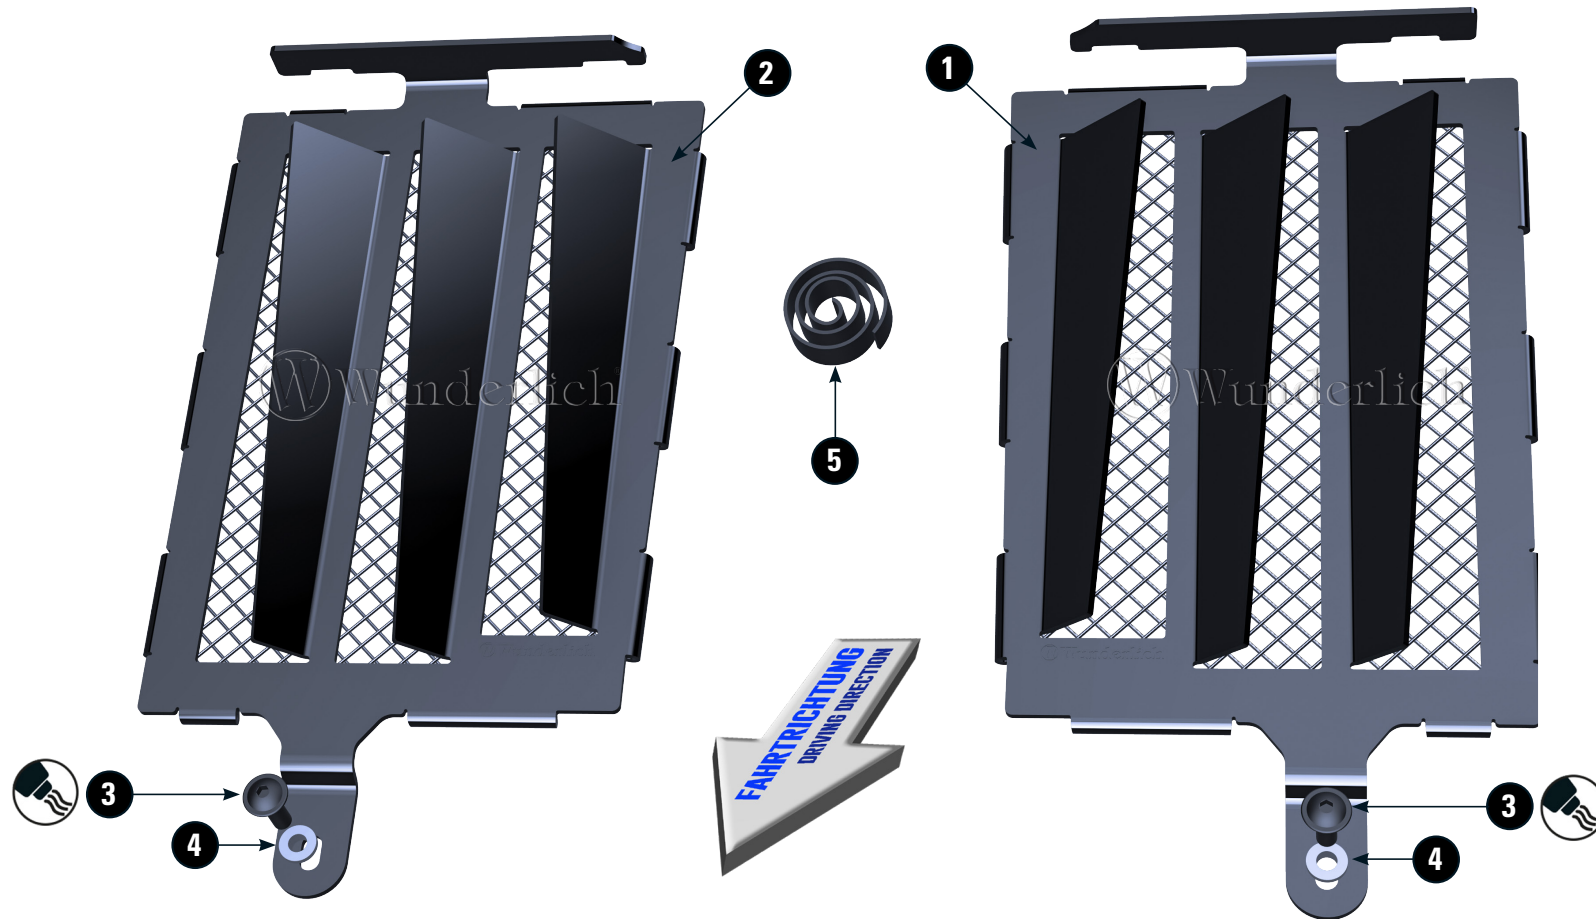

WASSERKÜHLERSCHUTZ EXTREME

water cooler protection | Protector de radiador de agua | Protection de radiateur à eau | protezione radiatore

Art.-Nr: 42380-100

#	BEZEICHNUNG / DESCRIPTION	DIN	ISO	MENGE AMOUNT
1	Wasserkühlerschutz (links) / water cooler protection (left side)			1
2	Wasserkühlerschutz (rechts) / water cooler protection (right side)			1
3	Linsenflanschschraube / lens head screw M5x16		7381A2	2
4	Stufenhülse / grade sleeve			2
5	Moosgummi / foam rubber (10cm)			10cm

LEGENDE/KEY/LÉGENDE

Anbau Tip
Fitting tip
Astuce de montage

Montagepaste
Fitting lubricant
Lubrifiant de montage

M Nm
Drehmoment
Torque
Couple de serrage

Schraube
Screw
Vis

Achtung
Attention
Attention

Schraubensicherung
Thread locking fluid
Freinfilets

Vergrößerung
Magnification
Grossissement

01

02

03

04

05