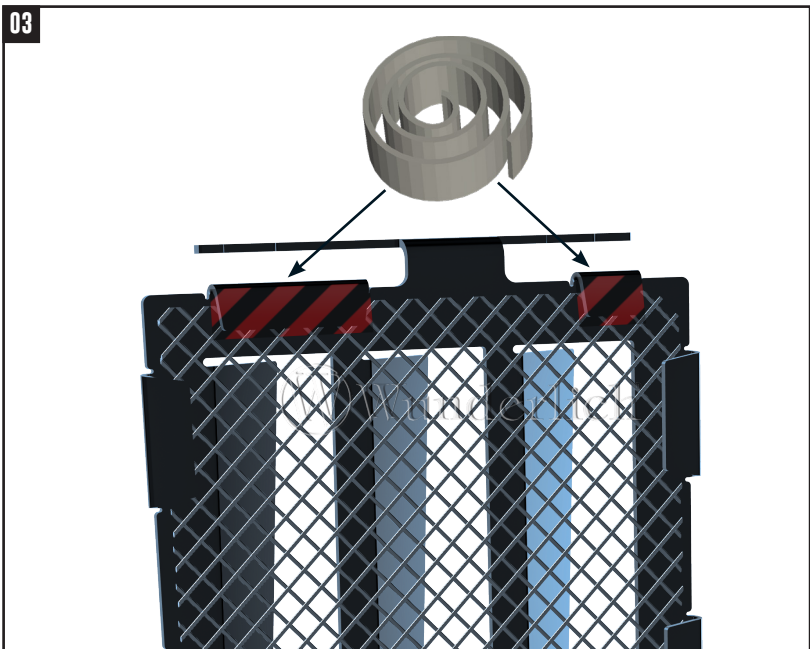

WASSERKÜHLERSCHUTZ EXTREME

water cooler protection | Protector de radiador de agua | Protection de radiateur à eau | protezione radiatore

Art.-Nr: 42380-100

#	BEZEICHNUNG / DESCRIPTION	DIN	ISO	MENGE AMOUNT
1	Wasserkühlerschutz (links) / water cooler protection (left side)			1
2	Wasserkühlerschutz (rechts) / water cooler protection (right side)			1
3	Linsenflanschschraube / lens head screw M5x16		7381A2	2
4	Stufenhülse / grade sleeve			2
5	Moosgummi / foam rubber (10cm)			10cm

Vergrößerung
Magnification
Grossissement

01

02

03

04

05